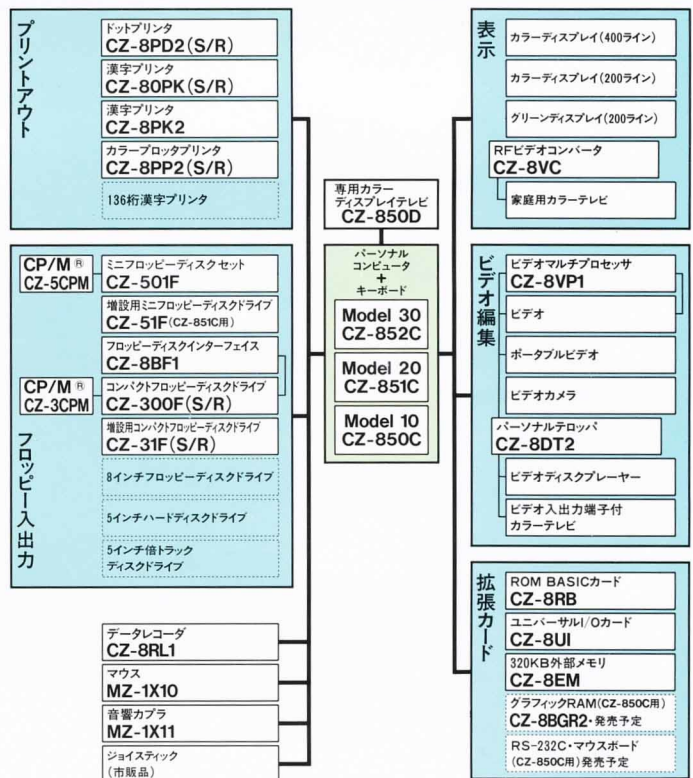

## 15型SQカラーディスプレイテレビ

この1台で、タテ400と200ドットの両モードの表示可能。2台分のディスプレイ機能とテレビ機能を1台に集約した"3in1"の高性能ディスプレイテレビです。

- 0.4mm幅シャドウマスキングの15型SQファインピッチブラウン管を採用、2,000文字 (80字×25行) モードでの表示が可能
- 離れたところからテレビ操作できる着脱自在のショットビジョン搭載
- 選局の瞬間、画面にチャンネルを表示、ひと目でわかるデジタルサイン
- コンピュータ画像を鮮明に楽しめるRGB8ピン入力端子を装備
- ビデオやビデオディスクを鮮明画像で楽しめるビデオ入力・テレビ出力端子、ビデオ編集時に便利なモニター出力端子を装備

### システム構成図