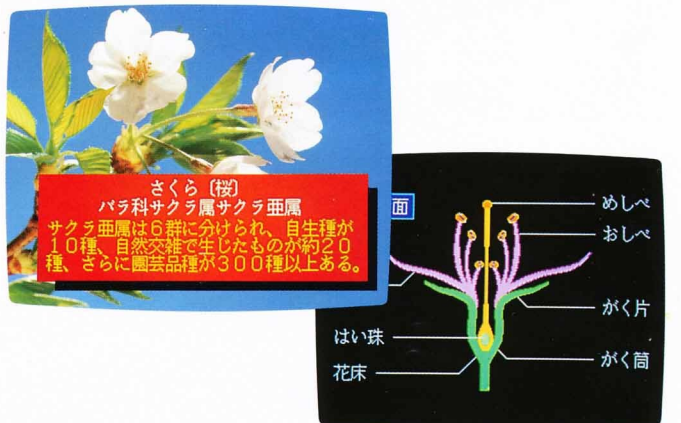

## スーパーインポーズ録画

●新開発、SSS\*方式のデジタルテロップ内蔵(特許出願中)

ホームビデオを接続するだけでコンピュータ画像やスーパーインポーズ画像をそのままビデオテープに記録できます。X1ターボの日本語処理機能やグラフィック機能を駆使して、タイトルやスーパー文字を作成すれば高度なビデオ編集が可能。ビデオマルチプロセッサ(近日発売)を使用すれば活躍の場がさらに広がります。\*セパレートサブキャリアシステムの略

●新開発、黒色インポーズ機能により、コンピュータでつくった黒色の部分を合成画面にそのまま残すことが可能

\*Model 10ではデジタルテロップはオプション \*スーパーインポーズは、タテ200モード以下で使用できます。  
\*ビデオ編集時(デジタルテロップ機能使用時)には、320×200モード以下でご使用ください。

▲漢字プリンタ(オプション)で作成した文書

Model 30

ミニフロッピーディスクドライブ、2ドライブ内蔵  
 パーソナルコンピュータ CZ-852C 標準価格278,000円  
 15型カラーディスプレイテレビ CZ-850D 標準価格129,800円